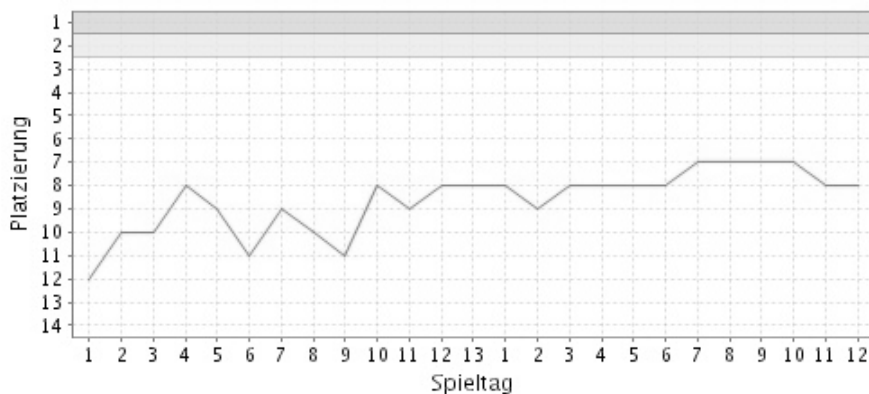

Tabelle 2. Mannschaft

		Spiele	S	U	N	Tore	Tor Diff.	Pkte.
1	Gautinger SC	23	23	0	0	123 : 16	+107	69
2	1. SC Gröbenzell III	23	18	3	2	74 : 27	+47	57
3	TSV Hechendorf	23	15	2	6	94 : 40	+54	47
4	TSV Gernlinden II	23	14	3	6	72 : 39	+33	45
5	SC Wörthsee III	23	13	1	9	65 : 60	+5	40
6	SV Puch II	24	11	2	11	87 : 76	+11	35
7	SV Puchheim II	23	10	2	11	60 : 62	-2	32
8	SV Inning/A. II	23	7	5	11	56 : 73	-17	26
9	GW Gröbenzell II	23	7	4	12	59 : 56	+3	25
10	ASV Biburg II	23	6	2	15	44 : 82	-38	20
11	TV Stockdorf II	23	5	4	14	48 : 67	-19	19
12	SV R/W Überacker II	23	5	1	17	51 : 115	-64	16
13	SC Gilching-Gei. II	23	1	1	21	14 : 134	-120	4