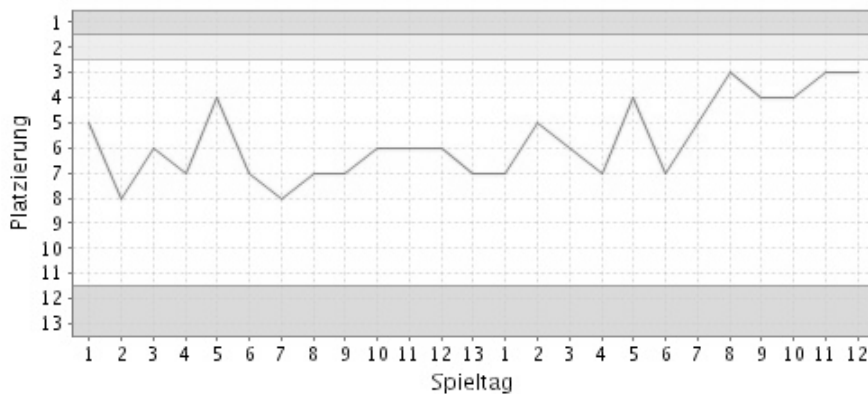

## Tabelle 1. Mannschaft

		Spiele	S	U	N	Tore	Diff.	Pkte.
1	TSV Alling	21	15	4	2	65 : 28	+37	49
2	FC Eichenau	21	15	3	3	77 : 27	+50	48
3	<b>SV Inning/A.</b>	21	10	4	7	43 : 36	+7	34
4	1. SC Gröbenzell II	22	10	4	8	47 : 43	+4	34
5	TSV Pentenried	20	8	9	3	53 : 33	+20	33
6	SpFr Breitbrunn	21	8	4	9	34 : 42	-8	28
7	GW Gröbenzell	21	8	2	11	50 : 48	+2	26
8	TSV Erling-A.	20	7	3	10	37 : 39	-2	24
9	TSV Herrsching II	21	6	5	10	23 : 42	-19	23
10	Ethnikos Puchheim	22	6	2	14	24 : 54	-30	20
11	TSV Oberalting II	21	5	3	13	41 : 75	-34	18
12	ASV Biburg	21	4	5	12	40 : 67	-27	17